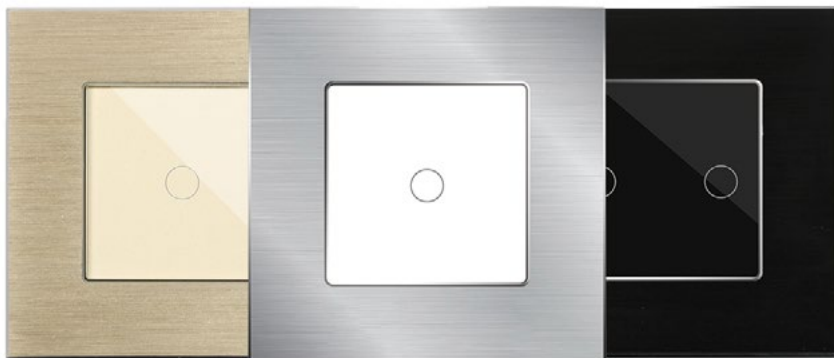

FÉM SZÉRIA

Szálcsiszolt alumínium felület

Szálcsiszolt fém kereteink elegáns, szép kivitelben, gondosan megmunkált igényes csiszolással három féle színben érhetőek el. A keretekhez tartozik egy úgynevezett rögzítő keret, amit a falra csavarral lehet rögzíteni. A rögzítő keretbe a szerelvényeket, majd rá a keretet egyszerű rápattintással lehet könnyedén rögzíteni. A keretek használhatóak vízszintesen és függőlegesen is.

FEKETE

EZÜST

ARANY

ÜVEG SZÉRIA

Színezett edzett üveg felület

Üveg kereteink az elegáns, fényes kivitelben, gondosan megmunkált igényes csiszolással négy féle színben érhetőek el. A keretekhez tartozik egy úgynevezett rögzítő keret, amit a falra csavarral lehet rögzíteni. A rögzítő keretbe a szerelvényeket, majd rá a keretet egyszerű rápattintással lehet könnyedén rögzíteni. A keretek használhatóak vízszintesen és függőlegesen is.

FEKETE

SZÜRKE

ARANY

FEHÉR

MŰANYAG SZÉRIA

Strapabíró polikarbonát anyag

Polikarbonát kereteink elegáns, strapabíró flexibilis kivitelben, négy féle színben érhetőek el. A keretekhez tartozik egy úgynevezett rögzítő keret, amit a falra csavarral lehet rögzíteni. A rögzítő keretbe a szerelvényeket, majd rá a keretet egyszerű rápattintással lehet könnyedén rögzíteni. A keretek használhatóak vízszintesen és függőlegesen is.

FEKETE

SZÜRKE

ARANY

FEHÉR

NE KÖSS KOMPROMISSZUMOT

Mindenki a legjobb otthonra és munkahelyre vágyik, amely biztosítja számára a megálmodott kényelmet. A Z-SWITCH küldetése az, hogy mindenkit közelebb vigyen ehhez a néha elérhetetlennek tűnő álomhoz. Válaszd tehát a Z-SWITCH termékeket, amelyek a piacon fellelhető legjobb ár-érték arányt biztosítják.